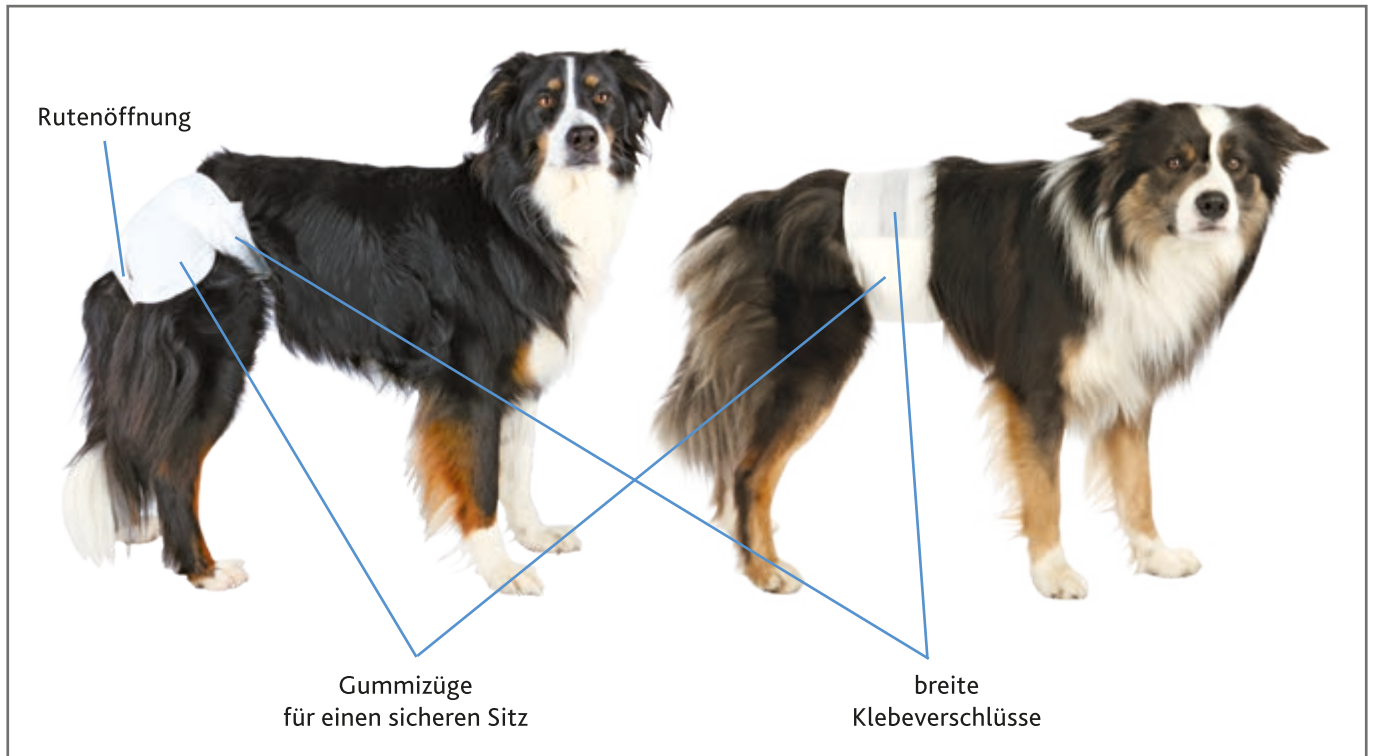

## Windeln für Hunde

### Anwendungszweck

Hygiene bei Inkontinenz, nach Operationen und auf Reisen

### Produktinformation

- Einwegwindel
- besonders saugfähig
- #23631–23636 auch für läufige Hündinnen

## Windeln für Hündinnen

Art.-Nr.	Größe	Taillenumfang	Inhalt	EAN
23631	XS-S	20–28 cm	12 St.	4 011905 236315
23632	S-M	28–40 cm	12 St.	4 011905 236322
23633	M	32–48 cm	12 St.	4 011905 236339
23634	M-L	36–52 cm	12 St.	4 011905 236346
23635	L	38–56 cm	12 St.	4 011905 236353
23636	XL	40–58 cm	12 St.	4 011905 236360